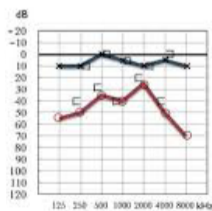

📍 測定結果の説明

測定結果

低い音が聞きにくい
高い音が聞きにくいなど
グラフで表して
聞こえの状態を
説明させていただきます。

📍 補聴器のお試し

あなたの聴力データを入れた補聴器を
試し聞き! 今まで聞こえなかった
音も聞こえるので、皆さんの表情が
パツと明るくなる瞬間です!

事前にご予約をして頂ければ、待ち時間も
少なく、人との接触も少なくすみます。
自宅で**2週間試聴レンタル**もっております!
お気軽にご相談下さい。m()m