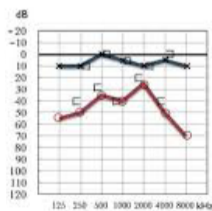

📍 測定結果の説明

測定結果

低い音が聞きにくい
高い音が聞きにくいなど
グラフで表して聞こえの状態を説明させていただきます。

📍 補聴器のお試し

あなたの聴力データを入れた補聴器を試し聞き!今まで聞こえなかった音も聞こえるので、皆さんの表情が**パツ**と明るくなる瞬間です!

事前にご予約をして頂ければ、待ち時間も少なく、人との接触も少なくすみます。
自宅で**2週間試聴レンタル**もっております!
お気軽にご相談下さい。m()m